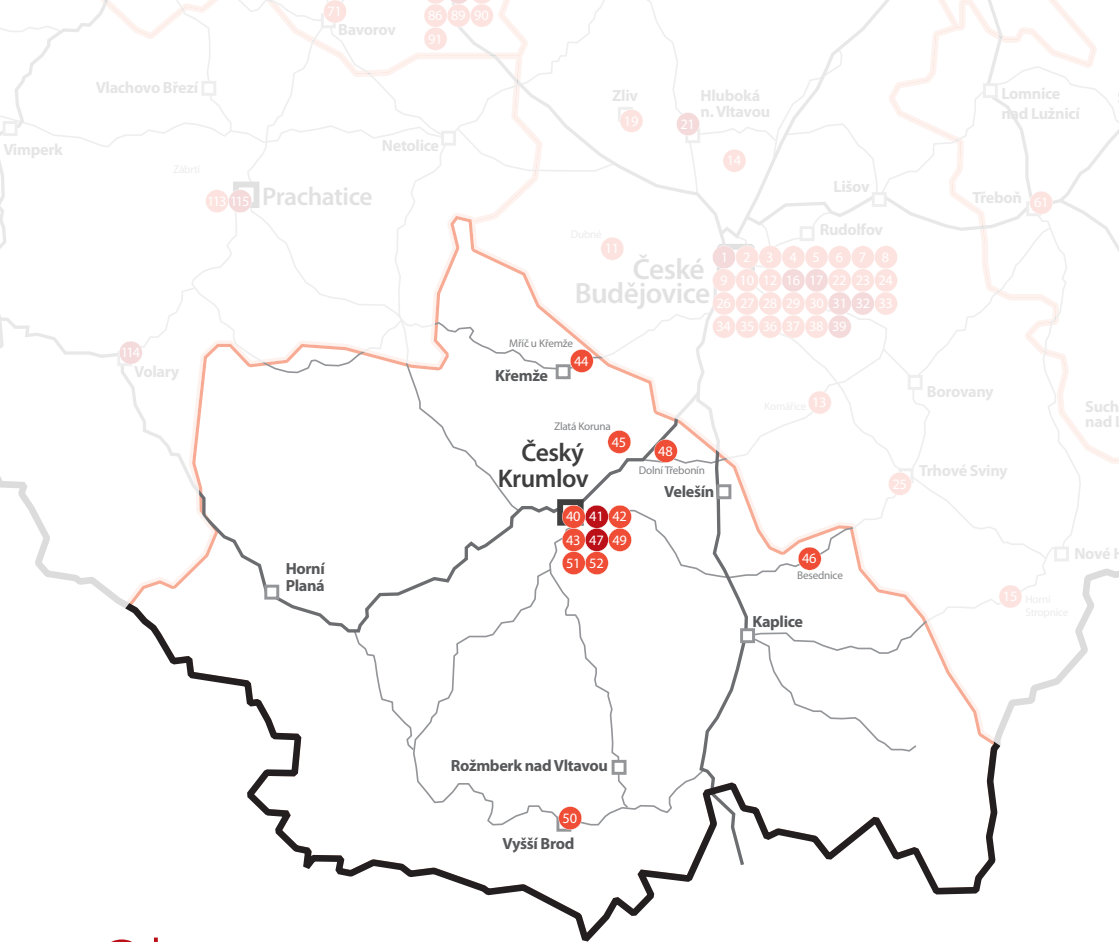

Dobrovodská 82, 370 06 České Budějovice – Suché Vrbné

TELEFON: +420 731 809 215

E-MAIL: jan.voberek@volny.cz

HOME PAGE: www.foto-voberek.cz

OTEVŘE SOBOTA: 9 – 18

OTEVŘE NEDĚLE: 12 – 18

Okres Český Krumlov

40 Atelier Lenky Kalové