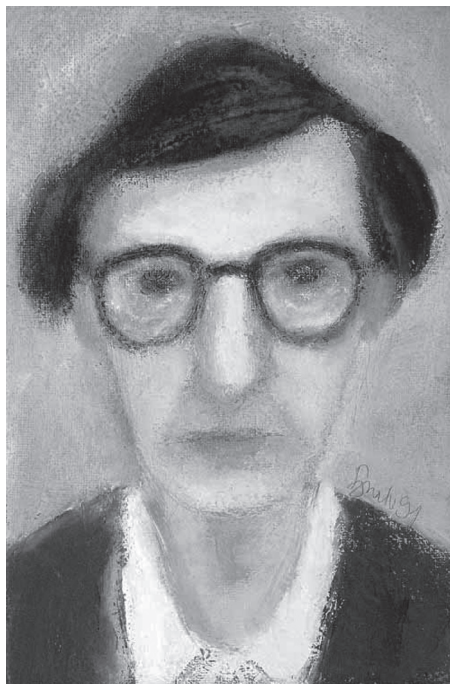

Dlouhá 869, 388 01 Blatná

TELEFON: +420 383 423 146, +420 724 017 440

E-MAIL: synek.jos@seznam.cz

HOME PAGE: www.obrazy-synek.euweb.cz

OTEVŘE SOBOTA: 14 – 17

OTEVŘE NEDĚLE: 14 – 17

ZAMĚŘENÍ: Obrazy, malba

KATEGORIE: Umělec