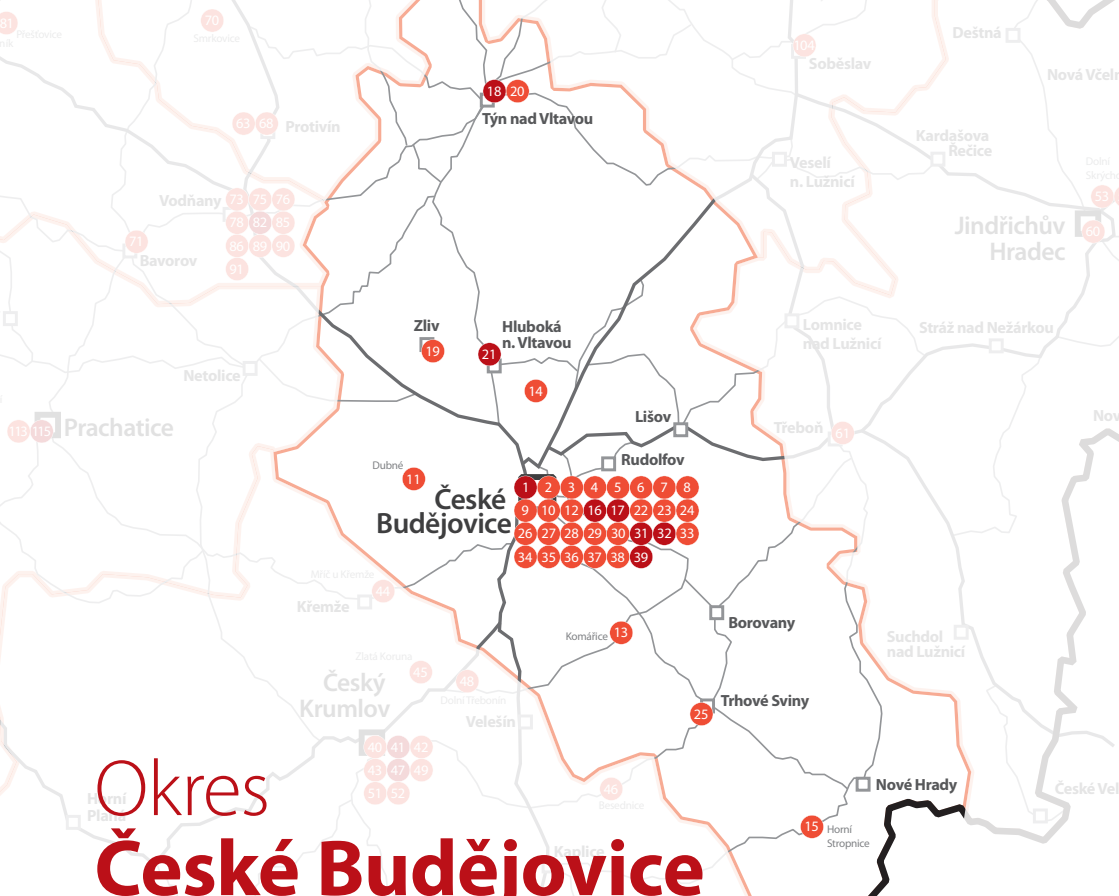

1 Alšova jihočeská galerie v Hluboké nad Vltavou

Expozice starého umění Gotické umění 13. – 16. stol. Flámské a holandské malířství 16. – 18. stol.

Zámek 144, 373 41 Hluboká nad Vltavou

TELEFON: +420 387 967 041

E-MAIL: ajg@ajg.cz

HOME PAGE: www.ajg.cz

OTEVŘE SOBOTA: 9 – 18

OTEVŘE NEDELE: 9 – 18

ZAMĚŘENÍ: Galerie výtvarného umění

KATEGORIE: Galerie – komentovaná prohlídka expozicí Gotického umění 13. – 16. stol

2-10 Bárta Zdeněk, Ing. Gábriš Miroslav, Ing. Maleč Radek, Jinderlová Hana, Joska Pavel, Kahounová Ludmila, Kubartová Lenka, Malečová Lucie, Straková Jitka KVOČ 20 – Volné sdružení výtvarníků

Otevřené dveře našeho ateliéru – prohlídka děl, diskuse s autory

Na Mlýnské stoce 348/9c, 370 01 České Budějovice

TELEFON: +420 608 560 865

E-MAIL: kvoc20@seznam.cz

jitecka.strakova@seznam.cz

HOME PAGE: www.kvoc20.freepage.cz

OTEVŘE SOBOTA: 10 – 19

OTEVŘE NEDELE: —

ZAMĚŘENÍ: *Prezentace klasických a netradičních technik v malbě a kresbě výtvarného sdružení KVOČ 20 včetně drobných ukázek keramiky a řezby. Do podkrovního ateliéru Vás zavede výstava vedoucí již z přízemí*

KATEGORIE: *Ateliér KVOČ 20 – prohlídka ateliéru, osobní seznámení se s výtvarníky, s jejich pracemi a vizení.*

Bercha Vladimír

11

Výtvarná činnost zaměřená na figurální tvorbu, reliéfy atd. do interiéru i exteriéru z vysoce pálené hlíny zatírané kysličníky kovů, ozdobné keramické a sádrové prvky do historických i moderních fasád domů, kurzy modelování aj.

Třebín 17, 373 84 Dubné