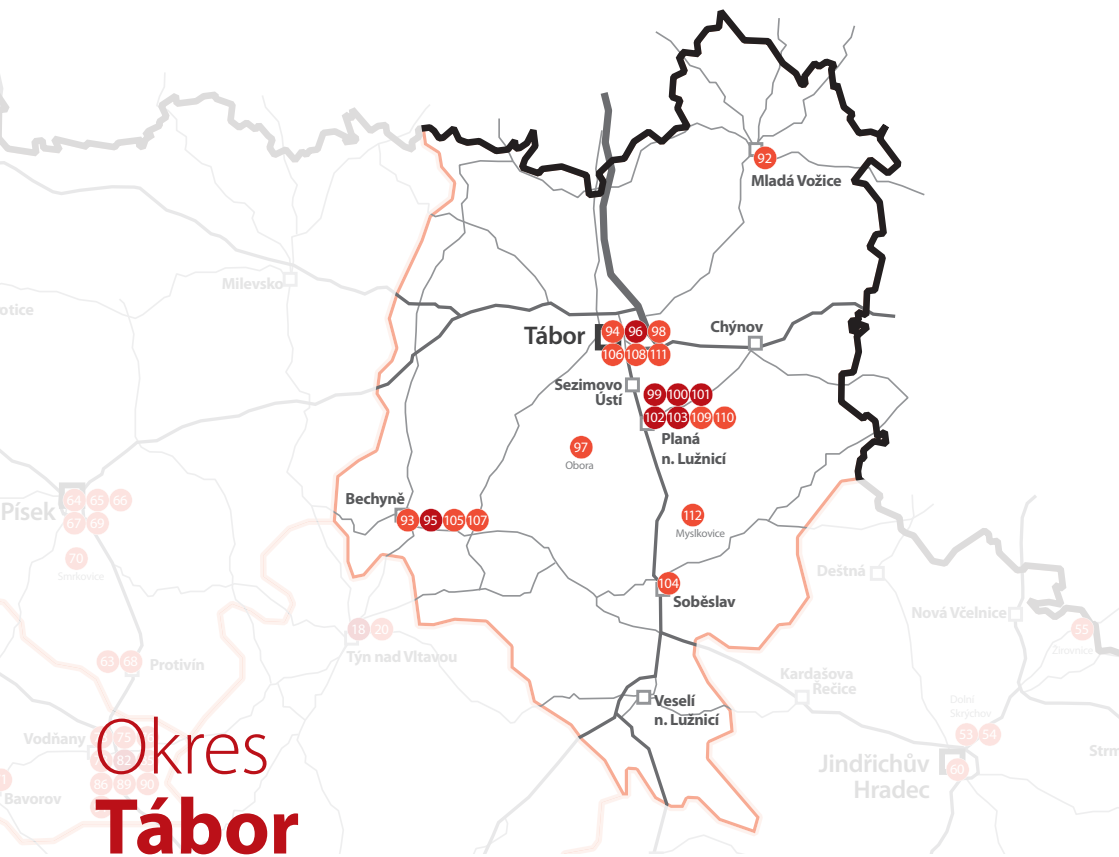

ZAMĚŘENÍ: kresba, malba, písmo

KATEGORIE: Umělec – hlavní program

POZNÁMKA: Propagaci zajišťuje Městské muzeum a galerie Vodňany

Okres Tábor

92 M3 – keramika

Dekorační keramická a plastická tvorba. Především zaměřená na pěstování květin a pití čaje. Každý kus je originál! Výpal na vysokou teplotu a kvalita zaručena. Máte-li rádi své květiny a chcete jim pořídit originální květináč k růstu, zakořenění a pozvednout estetiku domova, neváhejte. Máte-li chuť se zapomenout, při pití čaje, v originální krajině na šálku, který vytvořil mix glazur, neváhejte již vůbec. P.S. Chce to trochu odvahy.